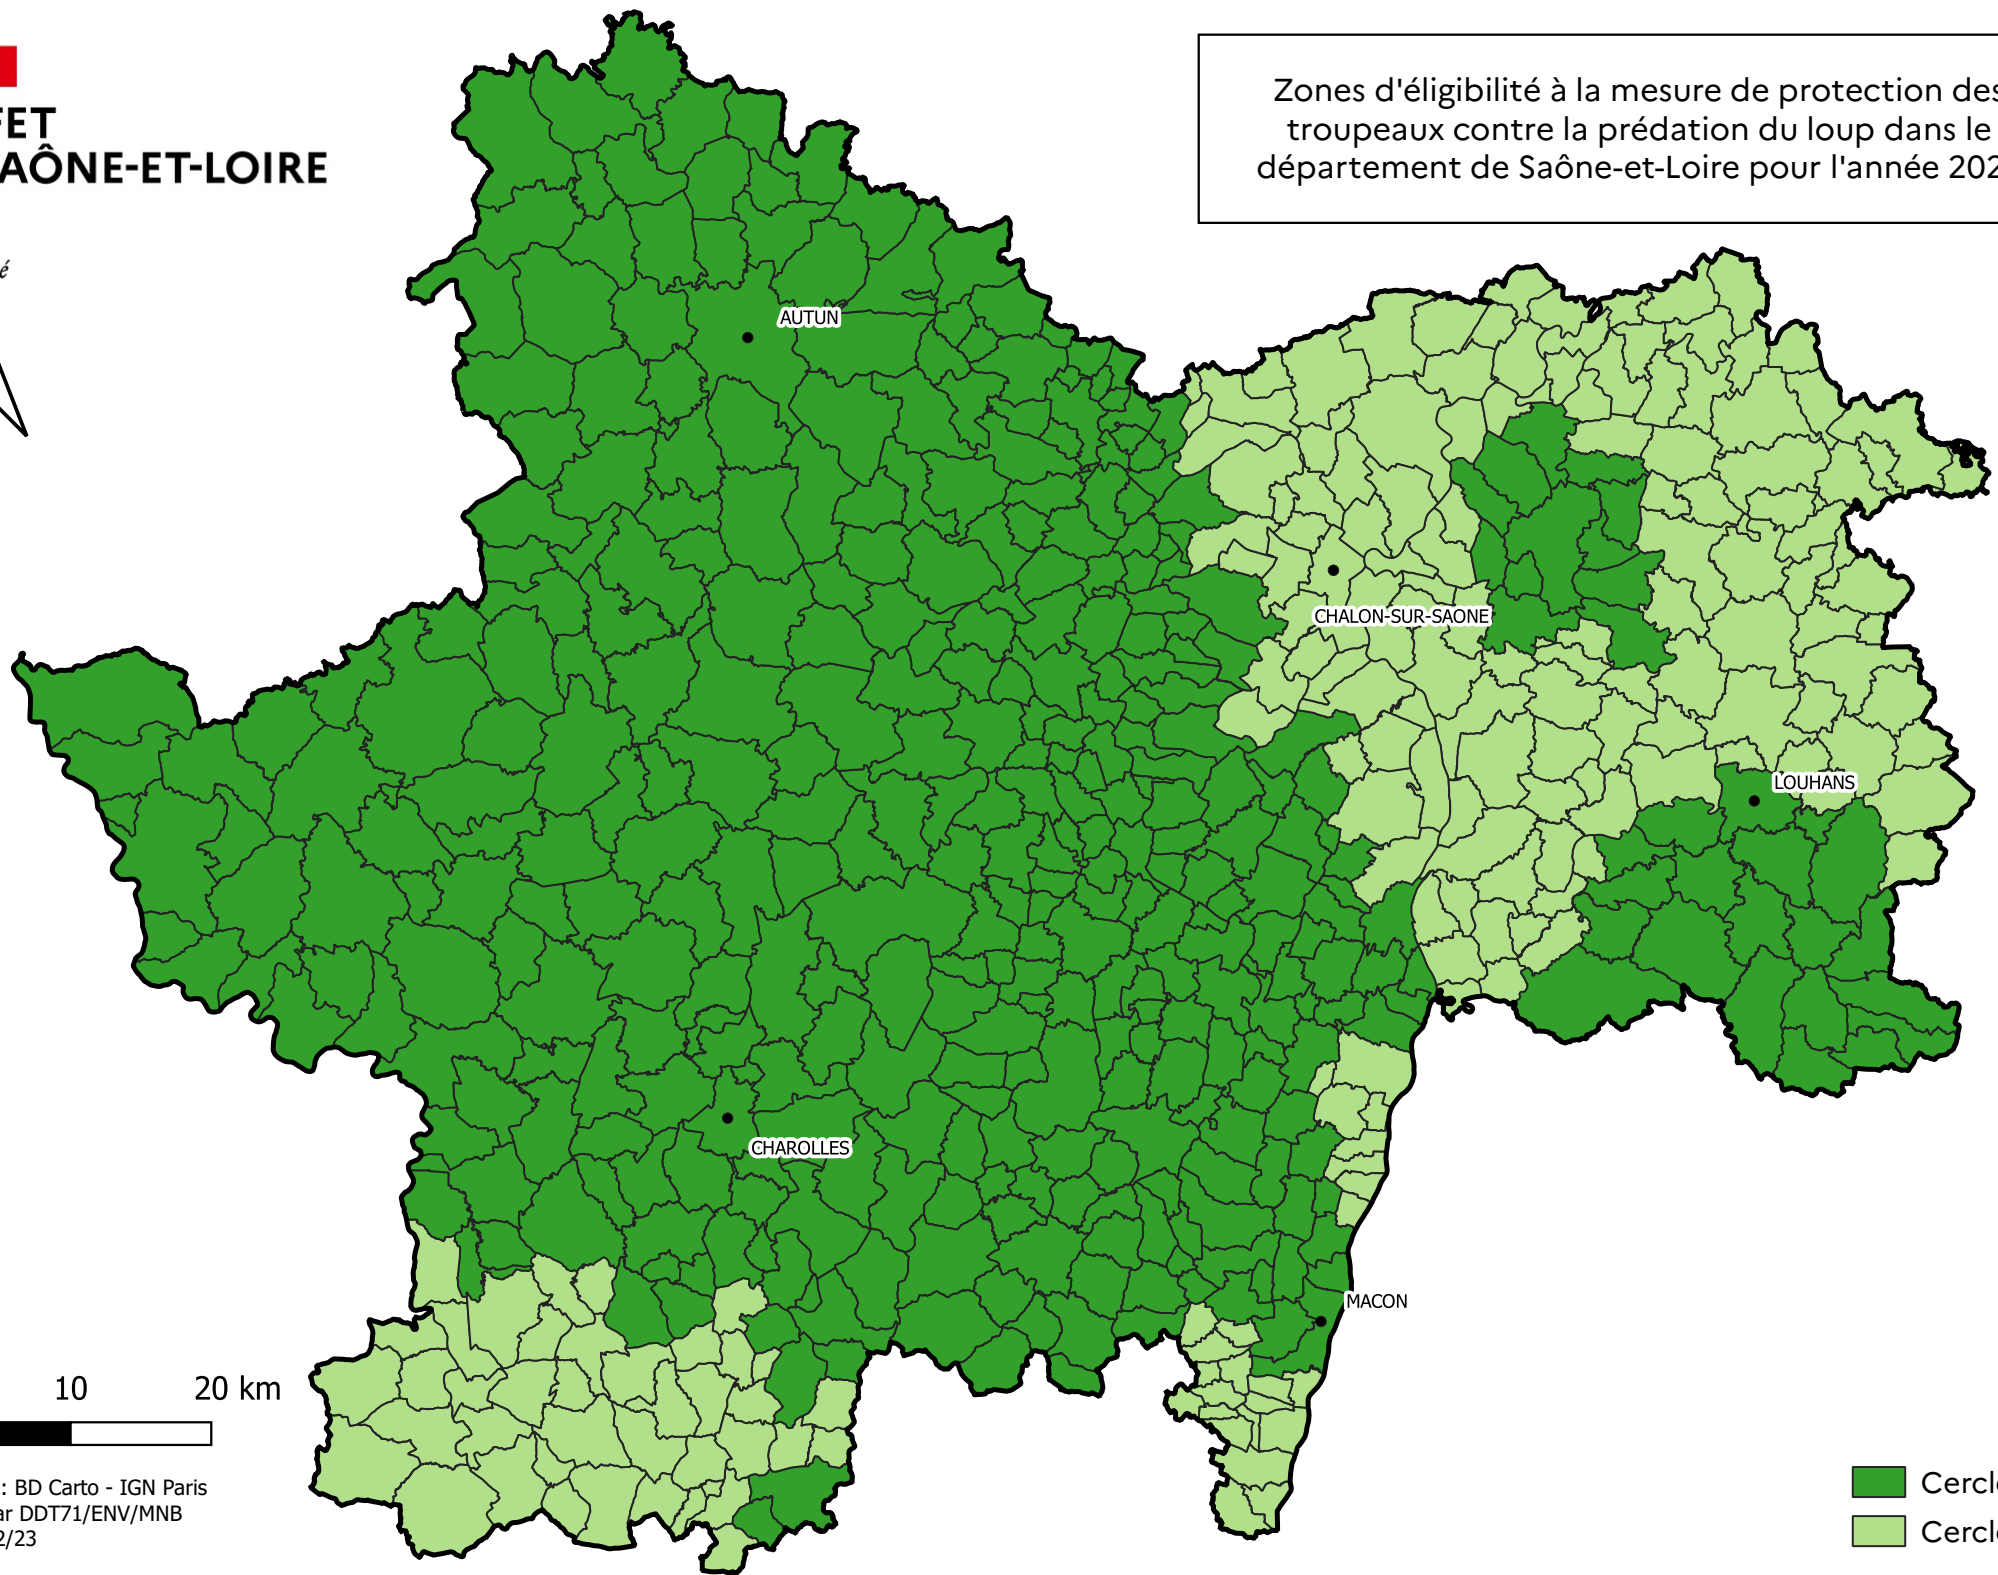

Annexe : Carte de délimitation des zones d'éligibilité à la mesure de protection des troupeaux contre la prédation du loup (*Canis lupus*) en Saône-et-Loire pour l'année 2024

FIGURE 1

PRÉFET DE SAÔNE-ET-LOIRE

*Liberté
Égalité
Fraternité*

Zones d'éligibilité à la mesure de protection des troupeaux contre la prédation du loup dans le département de Saône-et-Loire pour l'année 2024

Source : BD Carto - IGN Paris
Edité par DDT71/ENV/MNB
le 20/12/23